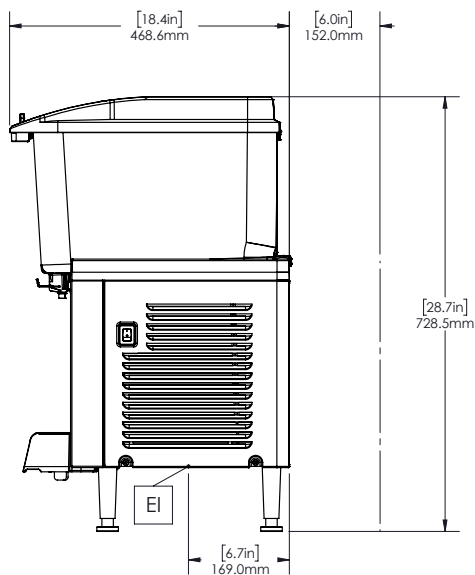

Teplotní rozsah od 1,7 do 5°C. Pre-mix dávkovač s nerezovou základnou a čírymi plastovými nádobami. Kompaktní velikost 52 cm.

Hlavní funkce a vlastnosti

- Funkce míchání čerstvých džusů, kávy nebo čajů se systémem pro minimální pěnivost.
- Systém pro snadné uvolnění nádoby pro rychlejší a snadnější montáž a demontáž.
- Uživatelsky přívětivý design umožňuje stroji dávkovat produkt až do poslední kapky.
- Pro 3 příchutě ve třech (2x9L + 1x18L) snadno čistitelných nádobách. Pro sklenice až do výšky 23 cm.

Konstrukce

- Pre-mix dávkovač s nerezovou základnou a čírymi plastovými nádobami.
- Méně odnímatelných dílů pro zjednodušení čištění a snížení potřeby údržby.
- Teplotní rozsah od 1,7 do 5°C.
- Kompaktní velikost s šířkou pouhých 52 cm šetří cenné místo na pultu.
- Přívody vzduchu zespodu s výstupem vzduchu dozadu.
- Uzamykatelné víko pro větší bezpečnost proti neoprávněné manipulaci.
- Chladivo v chladicím okruhu: R290.

SCHVÁLENO: _____

Vířiče chlazených nápojů Vířič chlazených nápojů 2x9 L+1x18 L, s míchadlem a uzamykatelným víkem

Zepředu

Boční

Shora

Elektro

Napětí:	220-240 V/1N ph/50/60 Hz
Příkon max:	0.6 kW

Hlavní informace

Netto váha:	32 kg
Přepravní váha:	36 kg
Přepravní výška:	650 mm
Přepravní šířka:	500 mm
Přepravní hloubka:	650 mm

Udržitelnost

Typ chladiva:	R290
Hmotnost chladiva:	85 g

Vířiče chlazených nápojů

Vířič chlazených nápojů 2x9 L+1x18 L, s míchadlem a uzamykatelným víkem