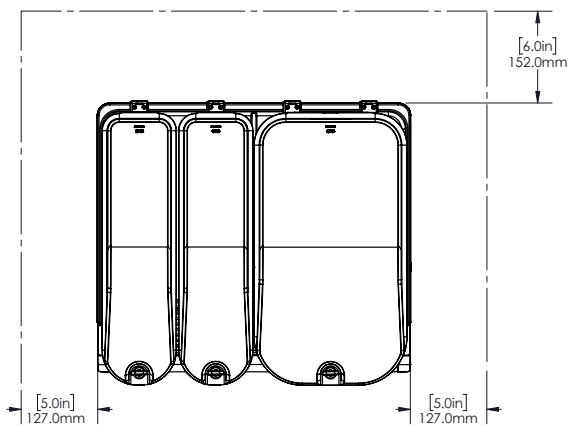

Konstrukce

- Pre-mix dávkovač s nerezovou základnou a čírymi plastovými nádobami.
- Méně odnímatelných dílů pro zjednodušení čištění a snížení potřeby údržby.
- Teplotní rozsah od 1,7 do 5°C.
- Kompaktní velikost s šířkou pouhých 52 cm šetří cenné místo na pultu.
- Přívody vzduchu zespodu s výstupem vzduchu dozadu.
- Uzamykatelné víko pro větší bezpečnost proti neoprávněné manipulaci.
- Chladivo v chladicím okruhu: R290.

SCHVÁLENO: _____

Vířiče chlazených nápojů Vířič chlazených nápojů 2x9 L+1x18 L, s míchadlem a uzamykatelným víkem

Zepředu

Boční

Shora

Elektro

Napětí:	220-240 V/1N ph/50/60 Hz
Příkon max:	0.6 kW

Hlavní informace

Netto váha:	32 kg
Přepravní váha:	36 kg
Přepravní výška:	650 mm
Přepravní šířka:	500 mm
Přepravní hloubka:	650 mm

Udržitelnost

Typ chladiva:	R290
Hmotnost chladiva:	85 g

Vířiče chlazených nápojů

Vířič chlazených nápojů 2x9 L+1x18 L, s míchadlem a uzamykatelným víkem