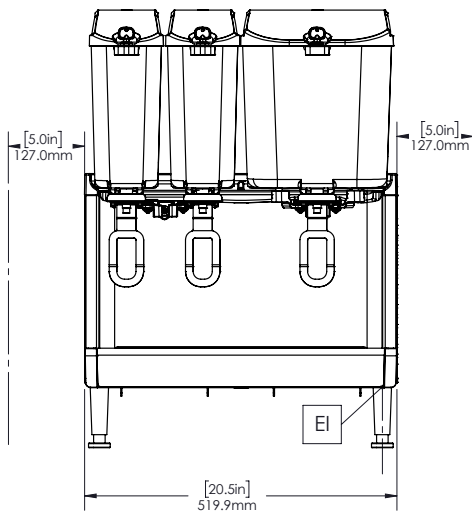

Teplotní rozsah od 1,7 do 5°C. Pre-mix dávkovač s nerezovou základnou a čírymi plastovými nádobami. Kompaktní velikost 52 cm.

Hlavní funkce a vlastnosti

- Funkce míchání čerstvých džusů, kávy nebo čajů se systémem pro minimální pěnivost.
- Systém pro snadné uvolnění nádoby pro rychlejší a snadnější montáž a demontáž.
- Uživatelsky přívětivý design umožňuje stroji dávkovat produkt až do poslední kapky.
- Pro 3 příchutě ve třech (2x9L + 1x18L) snadno čistitelných nádobách. Pro sklenice až do výšky 23 cm.

Konstrukce

- Pre-mix dávkovač s nerezovou základnou a čírymi plastovými nádobami.
- Méně odnímatelných dílů pro zjednodušení čištění a snížení potřeby údržby.
- Teplotní rozsah od 1,7 do 5°C.
- Kompaktní velikost s šířkou pouhých 52 cm šetří cenné místo na pultu.
- Přívody vzduchu zespodu s výstupem vzduchu dozadu.
- Uzamykatelné víko pro větší bezpečnost proti neoprávněné manipulaci.
- Chladivo v chladicím okruhu: R290.

SCHVÁLENO: _____

Vířiče chlazených nápojů Vířič chlazených nápojů 2x9 L+1x18 L, s míchadlem a uzamykatelným víkem

Zepředu

Boční

Shora

Elektro

Napětí:	220-240 V/1N ph/50/60 Hz
Příkon max:	0.6 kW

Hlavní informace

Netto váha:	32 kg
Přepravní váha:	36 kg
Přepravní výška:	650 mm
Přepravní šířka:	500 mm
Přepravní hloubka:	650 mm

Udržitelnost

Typ chladiva:	R290
Hmotnost chladiva:	85 g

Vířiče chlazených nápojů

Vířič chlazených nápojů 2x9 L+1x18 L, s míchadlem a uzamykatelným víkem